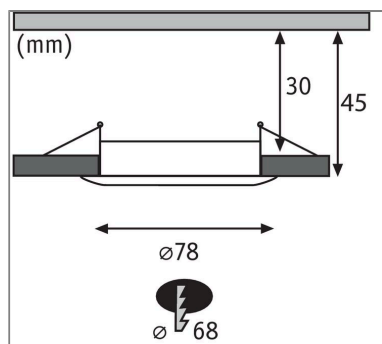

**Produktname:** LED Einbauleuchte Nova Coin Basisset starr IP44 rund 78mm Coin 3x6W 3x470lm 230V 2700K Alu gedreht  
**Artikelnummer:** 93462  
**EAN-Nummer:** 4000870934623  
**Hersteller:** Paulmann

#### **Beschreibungstext:**

Die runden Nova Einbaustrahler in Alu gedreht mit 3x6W und 3x470lm, bieten gutes Licht, stimmiges Design und hohe Energieeffizienz. Die puristische Optik wird nicht von Sprengerringen gestört: Da das Leuchtmittel von hinten eingesetzt wird ist kein Sprengring notwendig. Dank 230V-Direktanschluss, können die Leuchten ganz einfach uneingeschränkt miteinander verkettet werden. Durch die unkomplizierte Fixierung mit Haltefedern, bleibt die Zimmerdecke auch nach mehrmaligem Ein- und Ausbau unbeschädigt. Im Lieferumfang sind effiziente und langlebige Coin LED-Leuchtmittel enthalten, die mit ihrem warmweißen Licht für ein stimmungsvolles Ambiente sorgen.

#### **Lichttechnische Daten**

**Leuchtenlichtstrom:** 470 lm  
**Farbwiedergabe (CRI):** > 85  
**Ausstrahlwinkel:** 100 °  
**Leuchtmittel:** incl. 3x6 W

#### **Mechanische Daten**

**Montageort:** Decke  
**Montageart:** Einbau  
**Einbauöffnung:** 68 mm  
**Einbautiefe:** 45 mm  
**Material:** Aluminium  
**Farbe:** Alu gedreht  
**Schutzart:** IP44 Deckenmontage  
**Gewicht:** 0,436 kg