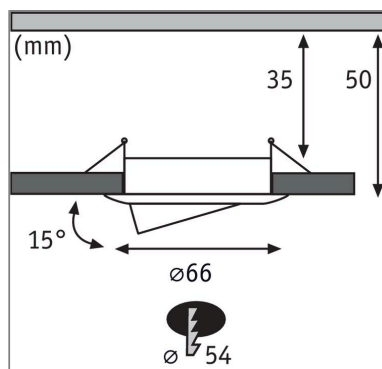

**Produktname:** LED Einbauleuchte Nova Mini Coin Basisset schwenkbar rund 66mm 15° Coin 3x4W 3x310lm 230V 2700K Weiß matt

**Artikelnummer:** 94293

**EAN-Nummer:** 4000870942932

**Hersteller:** Paulmann

#### Lichttechnische Daten

**Leuchtenlichtstrom:** 310 lm

**Lichtausbeute:** 77,5 lm/W

**Farbwiedergabe (CRI):** > 80

**Ausstrahlwinkel:** 38 °

**Leuchtmittel:** incl. 3x4 W

#### Mechanische Daten

**Montageort:** Decke

**Montageart:** Einbau

**Einbauöffnung:** 55 mm

**Einbautiefe:** 50 mm

**Schwenkbereich:** 15 °

**Material:** Aluminium

**Farbe:** Weiß matt