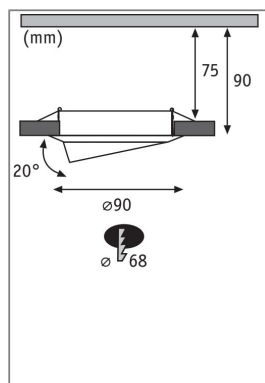

**Produktname:** Einbauleuchte Base Basisset schwenkbar rund 90mm 20° GU10 max. 10W 230V dimmbar Weiß

**Artikelnummer:** 93400

**EAN-Nummer:** 4000870934005

**Hersteller:** Paulmann

**Beschreibungstext:**

Base Einbaustrahler in Weiß, sind robuste und anwenderfreundliche Einbaustrahler aus Metall, die sich sowohl für Neuinstallationen als auch für den Austausch bestehender Installationen eignen. Dank 230V-Direktanschluss, können Sie die Leuchten ganz einfach uneingeschränkt miteinander verketteten.

**Lichttechnische Daten**

**Elektrische Daten**

**Eingangsspannung:** 230 V

**Dimmbarkeit:** dimmbar

**Schutzklasse:** Schutzklasse II

**Mechanische Daten**

**Montageort:** Decke

**Einbauöffnung:** 68-73 mm

**Einbautiefe:** 90 mm

**Schwenkbereich:** 20 °

**Material:** Metall

**Farbe:** Weiß

**Schutzart:** IP20

**Gewicht:** 1,056 kg