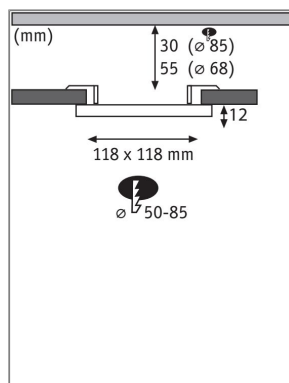

Produktname: VariFit LED Einbaupanel Areo IP44 eckig 118x118mm 6,5W 500lm 3000K Weiß
Artikelnummer: 93039
EAN-Nummer: 4000870930397
Hersteller: Paulmann

Beschreibungstext:

Das eckige Einbaupanel Areo mit einer Größe von 118x118mm und einer Leistung von 6,5 Watt in Weiß sorgt für flächiges warmweißes Licht. Dank flexibler VariFit-Technik lassen sich die Klemmfedern für den Einbau stufenlos zwischen 50 und 85 mm einstellen. Damit kann das Panel sowohl in bereits vorhandene Bohrlöcher als auch in neue eingebaut werden. Bei einem Bohrlochdurchmesser von 85 mm wird eine Hohlraumtiefe von 30 mm benötigt und bei einem Durchmesser von 68 mm eine Tiefe von 55 mm.

Lichttechnische Daten

Leuchtenlichtstrom: 500 lm
Lichtausbeute: 68,75 lm/W
Farbwiedergabe (CRI): > 80
Leuchtmittel: incl. 1x6,5 W

Elektrische Daten

Systemleistung: 8 W
Eingangsspannung: 230 V
Schutzklasse: Schutzklasse II

Mechanische Daten

Montageort: Decke
Montageart: Einbau
Abmessungen: H: 12"26 x B: 118 x T: 118 mm
Einbauöffnung: 50-85 mm
Einbautiefe: 45 mm
Material: Kunststoff
Farbe: Weiß
Schutzart: IP44
Gewicht: 0,225 kg