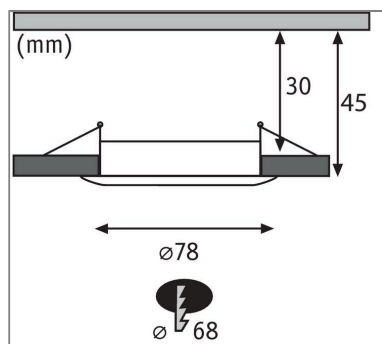

**Produktname:** LED Einbauleuchte 3-Step-Dim Nova Coin starr IP44 rund 78mm Coin 6W 470lm 230V dimmbar 2700K Weiß matt

**Artikelnummer:** 93495

**EAN-Nummer:** 4000870934951

**Hersteller:** Paulmann

#### **Beschreibungstext:**

Der runde Nova Einbaustrahler in Weiß matt mit 6W und 470lm, bietet gutes Licht, stimmiges Design und hohe Energieeffizienz. Die puristische Optik wird nicht von Sprengringen gestört: Da das Leuchtmittel von hinten eingesetzt wird ist kein Sprengring notwendig. Dank 230V-Direktanschluss, können die Leuchten ganz einfach uneingeschränkt miteinander verkettet werden. Durch die unkomplizierte Fixierung mit Haltefedern, bleibt die Zimmerdecke auch nach mehrmaligem Ein- und Ausbau unbeschädigt. Im Lieferumfang sind effiziente und langlebige Coin LED-Leuchtmittel enthalten, die mit ihrem warmweißen Licht für ein stimmungsvolles Ambiente sorgen. Dank integrierter 3-Step-Dim-Funktion, kann sie durch mehrmaliges Betätigen eines handelsüblichen Lichtschalters in drei Stufen gedimmt werden.

#### **Lichttechnische Daten**

**Leuchtenlichtstrom:** 470 lm

**Farbwiedergabe (CRI):** > 85

**Ausstrahlwinkel:** 100 °

**Leuchtmittel:** incl. 1x6 W

#### **Mechanische Daten**

**Montageort:** Decke

**Montageart:** Einbau

**Einbauöffnung:** 68 mm

**Einbautiefe:** 45 mm

**Material:** Aluminium

**Farbe:** Weiß matt

**Schutzart:** IP44 Deckenmontage