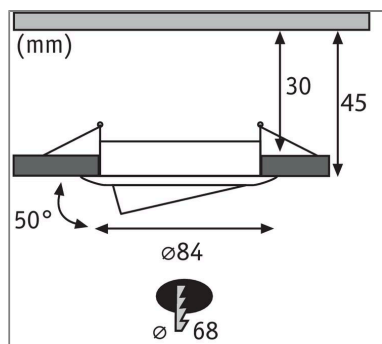

Produktname: LED Einbauleuchte 3-Step-Dim Nova Coin schwenkbar rund 84mm 50° Coin 6W 470lm 230V dimmbar 2700K Alu gedreht

Artikelnummer: 93486

EAN-Nummer: 4000870934869

Hersteller: Paulmann

Beschreibungstext:

Der runde Nova Einbaustrahler in Alu gedreht mit 6W und 470lm, bietet gutes Licht, stimmiges Design und hohe Energieeffizienz. Durch die Schwenkbarkeit lässt sich das Licht überall dort hinlenken, wo es benötigt wird. Die puristische Optik wird nicht von Sprenglingen gestört: Da das Leuchtmittel von hinten eingesetzt wird ist kein Sprengling notwendig. Dank 230V-Direktanschluss, können die Leuchten ganz einfach uneingeschränkt miteinander verkettet werden. Durch die unkomplizierte Fixierung mit Haltefedern, bleibt die Zimmerdecke auch nach mehrmaligem Ein- und Ausbau unbeschädigt. Im Lieferumfang sind effiziente und langlebige Coin LED-Leuchtmittel enthalten, die mit ihrem warmweißen Licht für ein stimmungsvolles Ambiente sorgen. Dank integrierter 3-Step-Dim-Funktion, kann sie durch mehrmaliges Betätigen eines handelsüblichen Lichtschalters in drei Stufen gedimmt werden.

Lichttechnische Daten

Leuchtenlichtstrom: 470 lm

Farbwiedergabe (CRI): > 85

Ausstrahlwinkel: 100 °

Leuchtmittel: incl. 1x6 W

Elektrische Daten

Eingangsspannung: 230 V

Dimmbarkeit: dimmbar

Schutzklasse: Schutzklasse II

Mechanische Daten

Montageort: Decke

Montageart: Einbau

Einbauöffnung: 68 mm

Einbautiefe: 45 mm

Schwenkbereich: 50 °

Material: Aluminium

Farbe: Alu gedreht

Schutzart: IP23 Deckenmontage

Gewicht: 0,159 kg