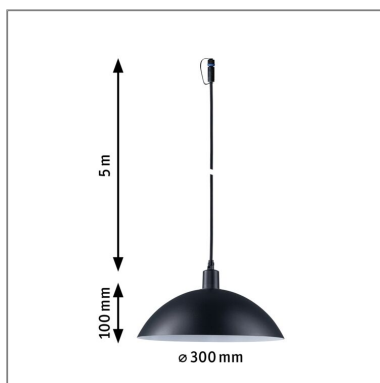

Produktname:	Plug & Shine Pendelleuchte Mapalo IP44 3000K 2W Anthrazit
Artikelnummer:	93103
EAN-Nummer:	4000870931035
Hersteller:	Paulmann

**Beschreibungstext:**

Stilvolle Statements für den Garten - Die Plug & Shine Pendelleuchte Mapalo sorgt für eine angenehme Lichtatmosphäre im Außenbereich. Das moderne und zeitlose Design der Lampe ist ein echter Hingucker. Dank der Schutzart IP44 ist sie für den Einsatz im Außenbereich geeignet. Das Pendel setzt unter anderem Gartenpavillons oder überdachte Terrassen gekonnt in Szene. Die Lampe ist mit einem warmweißen E14 Leuchtmittel ausgestattet, welches nach Bedarf gewechselt werden kann. Mit weiteren Komponenten aus der Plug & Shine Serie lässt sich eine individuelle Lichtinstallation für den Außenbereich zusammenstellen. Das Kabel des Pendels hat eine Länge von 5m.

Lichttechnische Daten

Leuchtenlichtstrom: 160 lm

Farbwiedergabe (CRI): > 80

Leuchtmittel: incl. 1x2 W

Elektrische Daten

Eingangsspannung: 24 V

Dimmbarkeit: dimmbar

Schutzklasse: Schutzklasse III

Mechanische Daten

Montageort: Decke

Montageart: abgehängt

Material: Aluminium

Farbe: Anthrazit

Schutzart: IP44 Deckenmontage

Gewicht: 0,659 kg