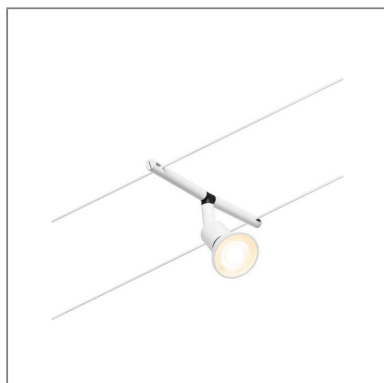

Produktname: CorDuo Seilsystem Salt Einzelspot GU5,3 max. 10W 12V Weiß matt & Chrom
Artikelnummer: 94445
EAN-Nummer: 4000870944455
Hersteller: Paulmann

**Beschreibungstext:**

Der Einzelspot Salt in Weiß matt, Chrom eignet sich besonders zur Ergänzung eines bestehenden Seilsystems. Das System kann sowohl an der Wand als auch an der Decke montiert werden und bietet dadurch grenzenlose Gestaltungsmöglichkeiten. Egal ob gerade, schräg oder verwinkelt - Seilsysteme passen in jeden Raum und sind die Problemlöser für schwierige Installationsbedingungen. Mit diesem System lässt sich eine optimale Lichtverteilung realisieren, bei steigendem Lichtbedarf lässt es sich problemlos erweitern. Für die Verteilung der Leuchten im gesamten Raum wird nur ein Stromauslass benötigt. Systeme mit der Technik 12V DC (Gleichspannung) lassen sich nicht über einen Wand-Einbaudimmer dimmen.

Lichttechnische Daten**Elektrische Daten**

Eingangsspannung: 12 V

Schutzklasse: Schutzklasse III

Mechanische Daten

Montageort: sonstige

Abmessungen: H: 88 x B: 185 x T: 28 mm

Material: Kunststoff

Farbe: Weiß matt & Chrom

Gewicht: 0,183 kg