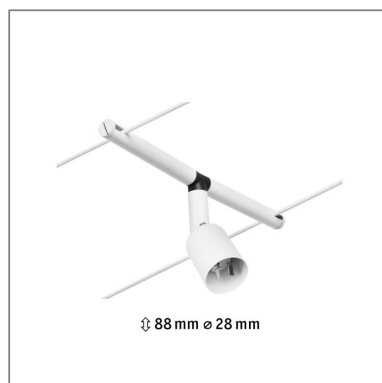

Produktname: CorDuo Seilsystem Salt Einzelspot GU5,3 max. 10W 12V Weiß matt & Chrom
Artikelnummer: 94445
EAN-Nummer: 4000870944455
Hersteller: Paulmann

**Beschreibungstext:**

Der Einzelspot Salt in Weiß matt, Chrom eignet sich besonders zur Ergänzung eines bestehenden Seilsystems. Das System kann sowohl an der Wand als auch an der Decke montiert werden und bietet dadurch grenzenlose Gestaltungsmöglichkeiten. Egal ob gerade, schräg oder verwinkelt - Seilsysteme passen in jeden Raum und sind die Problemlöser für schwierige Installationsbedingungen. Mit diesem System lässt sich eine optimale Lichtverteilung realisieren, bei steigendem Lichtbedarf lässt es sich problemlos erweitern. Für die Verteilung der Leuchten im gesamten Raum wird nur ein Stromauslass benötigt. Systeme mit der Technik 12V DC (Gleichspannung) lassen sich nicht über einen Wand-Einbaudimmer dimmen.

Lichttechnische Daten**Elektrische Daten**

Eingangsspannung: 12 V

Schutzklasse: Schutzklasse III

Mechanische Daten

Montageort: sonstige

Abmessungen: H: 88 x B: 185 x T: 28 mm

Material: Kunststoff

Farbe: Weiß matt & Chrom

Gewicht: 0,183 kg