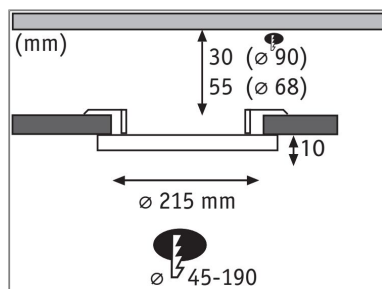

Produktname: VariFit LED Einbaupanel 3-Step-Dim Veluna IP44 rund 215mm 22W 1700lm 4000K Satin dimmbar

Artikelnummer: 93068

EAN-Nummer: 4000870930687

Hersteller: Paulmann

Beschreibungstext:

Das rahmenlose Veluna Panel mit einer Leistung von 22 Watt sorgt für flächiges neutralweißes Licht. Dank flexibler VariFit-Technik lassen sich die Klemmfedern für den Einbau stufenlos zwischen 45 und 190 mm einstellen. Damit kann das Panel sowohl in bereits vorhandene Bohrlöcher als auch in neue mit Standard Bohrkronen eingebaut werden. Mit der integrierten 3-step-dim Funktion, kann es durch mehrmaliges Betätigen eines handelsüblichen Lichtschalters in drei Stufen gedimmt werden. Die Memory-Funktion merkt sich die zuletzt verwendete Stufe bis zum nächsten Einschalten. Die mögliche Einbautiefe ist abhängig von der gewählten Einbauöffnung: bei 68mm Einbauöffnung muss die Einbautiefe 55mm betragen, bei 90mm Einbauöffnung sind 30mm Einbautiefe nötig. Bei einem Bohrlochdurchmesser von 90 mm wird eine Hohlraumtiefe von 30 mm benötigt und bei einem Durchmesser von 68 mm eine Tiefe von 55 mm.

Lichttechnische Daten

Leuchtenlichtstrom: 1.700 lm

Lichtausbeute: 68 lm/W

Farbwiedergabe (CRI): > 80

Leuchtmittel: incl. 1x22 W

Elektrische Daten

Systemleistung: 25 W

Eingangsspannung: 230 V

Dimmbarkeit: dimmbar

Schutzklasse: Schutzklasse II

Mechanische Daten

Montageort: Decke

Montageart: Einbau

Abmessungen: H: 10/31 mm

Einbauöffnung: 50-190 mm

Einbautiefe: 45 mm

Material: Kunststoff

Farbe: Satin

Schutzart: IP44 Deckenmontage

Gewicht: 0,431 kg