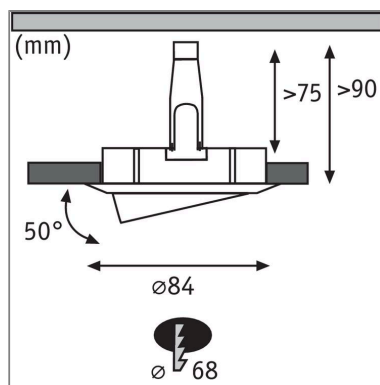

Produktname: LED Einbauleuchte Nova Basisset schwenkbar rund 84mm 50° GU10 3x6,5W 3x460lm 230V 2700K Alu gedreht

Artikelnummer: 93433

EAN-Nummer: 4000870934333

Hersteller: Paulmann

Beschreibungstext:

Die runden Nova Einbaustrahler in Alu gedreht mit 3x6,5W und 3x460lm, bieten gutes Licht, stimmiges Design und hohe Energieeffizienz. Durch die Schwenkbarkeit lässt sich das Licht überall dort hinlenken, wo es benötigt wird. Die puristische Optik wird nicht von Sprenglingen gestört: Da das Leuchtmittel von hinten eingesetzt wird ist kein Sprengling notwendig. Dank 230V-Direktanschluss, können die Leuchten ganz einfach uneingeschränkt miteinander verkettet werden. Durch die unkomplizierte Fixierung mit Haltefedern, bleibt die Zimmerdecke auch nach mehrmaligem Ein- und Ausbau unbeschädigt. Im Lieferumfang sind effiziente und langlebige GU10 LED-Leuchtmittel enthalten, die mit ihrem warmweißen Licht für ein stimmungsvolles Ambiente sorgen.

Lichttechnische Daten

Leuchtenlichtstrom: 460 lm

Farbwiedergabe (CRI): > 80

Ausstrahlwinkel: 38 °

Leuchtmittel: incl. 3x6,5 W

Elektrische Daten

Eingangsspannung: 230 V

Schutzklasse: Schutzklasse II

Mechanische Daten

Montageort: Decke

Montageart: Einbau

Einbauöffnung: 68 mm

Einbautiefe: 90 mm

Schwenkbereich: 50 °

Material: Aluminium

Farbe: Alu gedreht

Schutzart: IP23 Deckenmontage

Gewicht: 0,424 kg