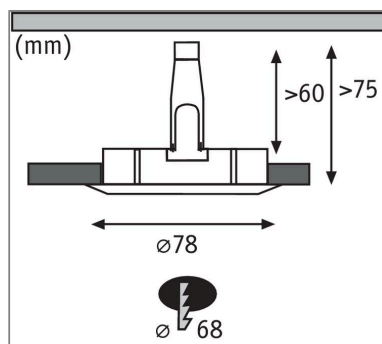

**Produktname:** LED Einbauleuchte 3-Step-Dim Nova starr IP44 rund 78mm GU10 6,5W 460lm 230V dimmbar 2700K Weiß matt

**Artikelnummer:** 93477

**EAN-Nummer:** 4000870934777

**Hersteller:** Paulmann

#### **Beschreibungstext:**

Der runde Nova Einbaustrahler in Weiß matt mit 6,5W und 460lm, bietet gutes Licht, stimmiges Design und hohe Energieeffizienz. Die puristische Optik wird nicht von Sprenglingen gestört: Da das Leuchtmittel von hinten eingesetzt wird ist kein Sprengring notwendig. Dank 230V-Direktanschluss, können die Leuchten ganz einfach uneingeschränkt miteinander verkettet werden. Durch die unkomplizierte Fixierung mit Haltefedern, bleibt die Zimmerdecke auch nach mehrmaligem Ein- und Ausbau unbeschädigt. Im Lieferumfang sind effiziente und langlebige GU10 LED-Leuchtmittel enthalten, die mit ihrem warmweißen Licht für ein stimmungsvolles Ambiente sorgen. Dank integrierter 3-Step-Dim-Funktion, kann sie durch mehrmaliges Betätigen eines handelsüblichen Lichtschalters in drei Stufen gedimmt werden.

#### **Lichttechnische Daten**

**Leuchtenlichtstrom:** 460 lm

**Farbwiedergabe (CRI):** > 80

**Ausstrahlwinkel:** 38 °

**Leuchtmittel:** incl. 1x6,5 W

#### **Mechanische Daten**

**Montageort:** Decke

**Montageart:** Einbau

**Einbauöffnung:** 68 mm

**Einbautiefe:** 75 mm

**Material:** Aluminium

**Farbe:** Weiß matt

**Schutzart:** IP44 Deckenmontage