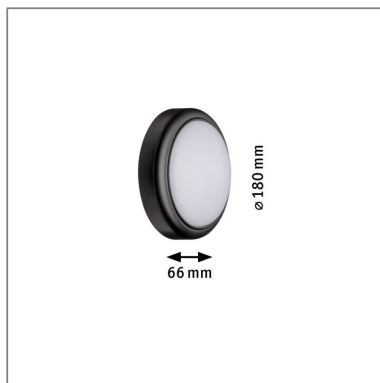

**Produktname:** LED Außenwandleuchte IP44 180mm 3000K 15W 1050lm 230V Grau Kunststoff  
**Artikelnummer:** 94188  
**EAN-Nummer:** 4000870941881  
**Hersteller:** Paulmann

## **Beschreibungstext:**

Die robuste 230V-Außenwandleuchte aus Kunststoff mit einer Leistung von 15 Watt leuchtet Ihren Eingangsbereich gleichmäßig und sicher aus.

## **Lichttechnische Daten**

**Leuchtenlichtstrom:** 1.050 lm

**Lichtausbeute:** 70 lm/W

**Leuchtmittel:** incl. 1x15 W

## **Mechanische Daten**

**Montageort:** Wand

**Montageart:** Aufbau

**Abmessungen:** H: 66 mm

**Material:** Kunststoff

**Farbe:** Grau

**Schutzart:** IP44

**Gewicht:** 0,318 kg