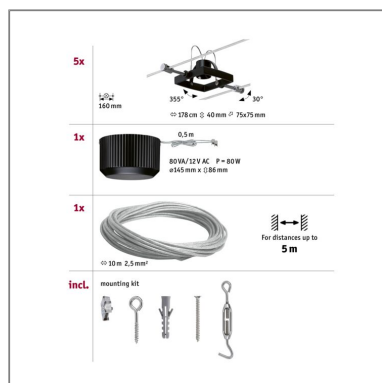

Produktname: Seilsystem Mac II Basisset GU5,3 max. 5x10W dimmbar 230/12V Schwarz matt
Artikelnummer: 94290
EAN-Nummer: 4000870942901
Hersteller: Paulmann

Beschreibungstext:

Egal ob gerade, schräg oder verwinkelt - Seilsysteme passen in jeden Raum. Die Serie Mac II in Schwarz matt kann sowohl an der Wand als auch an der Decke montiert werden und bietet dadurch grenzenlose Gestaltungsmöglichkeiten. Das Basisset lässt sich individuell durch Einzelspots, Umlenker und weiteres Zubehör ergänzen - bitte beachten Sie dabei die maximale Trafoauslastung.

Lichttechnische Daten

Elektrische Daten

Eingangsspannung: 230/12 V

Dimmbarkeit: dimmbar

Mechanische Daten

Material: Metall & Kunststoff

Farbe: Schwarz matt

Gewicht: 2,745 kg