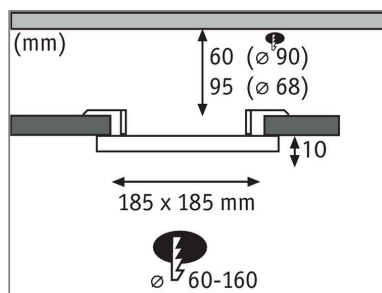

Produktname: VariFit LED Einbaupanel Smart Home Zigbee 3.0 Veluna IP44 eckig 185x185mm 15W 1000lm Tunable White Satin dimmbar

Artikelnummer: 95384

EAN-Nummer: 4000870953846

Hersteller: Paulmann

Beschreibungstext:

Flexibel einsetzbar wie noch nie! Das Einbaupanel Veluna VariFit in den Maßen 185x185mm besticht durch eine absolut randlose und homogene Lichtfläche. Mit einer superschlanken Aufbauhöhe von nur 10 mm verschmelzt das Panel quasi mit der Decke oder der Wand. Durch den Spritzwasserschutz ist es für den Einsatz im Badezimmer oder Feuchtraum geeignet. Die satinierte Oberfläche der Diffusorplatte sorgt für angenehm flächiges Raumlicht. Die Klemmfedern für den Einbau sind stufenlos auf jede übliche Einbaulochgröße zwischen 60 und 160 mm einstellbar, das erleichtert den Austausch alten Systeme enorm. Mit der Tunable White Weißlichtsteuerung lässt sich die Lichtfarbe der Leuchte individuell und stufenlos einstellen - von tageslichtweißem Arbeitslicht bis hin zu warmweißer Entspannungsbeleuchtung ist alles möglich. Die Leuchte ist Zigbee 3.0 kompatibel. Zigbee 3.0 ist ein Funkübertragungsprotokoll, das Geräte verschiedener Hersteller miteinander vernetzt.

Lichttechnische Daten

Leuchtenlichtstrom: 1.000 lm

Lichtausbeute: 55,556 lm/W

Farbwiedergabe (CRI): > 80

Leuchtmittel: incl. 1x15 W

Elektrische Daten

Systemleistung: 18 W

Eingangsspannung: 230 V

Dimmbarkeit: dimmbar

Schutzklasse: Schutzklasse II

Mechanische Daten

Montageort: Decke & Wand

Montageart: Teileinbau

Abmessungen: H: 10"31 x B: 185 x T: 185 mm

Einbauöffnung: 60-160 mm

Einbautiefe: 75 mm

Material: Kunststoff

Farbe: Satin

Schutzart: IP44 Deckenmontage

Gewicht: 0,43 kg