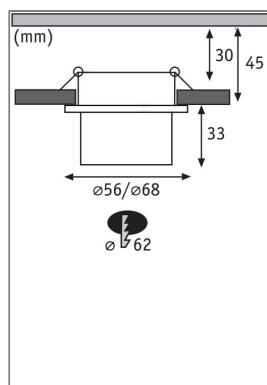

**Produktname:** LED Einbauleuchte 3-Step-Dim Gil Coin IP44 rund 68mm Coin 6W 470lm 230V dimmbar 2700K Schwarz matt & Eisen gebürstet

**Artikelnummer:** 93382

**EAN-Nummer:** 4000870933824

**Hersteller:** Paulmann

#### **Beschreibungstext:**

Die dekorative Einbauleuchte Gil in der Farbe Schwarz matt & Eisen gebürstet sorgt mit ihrem zweifarbigen Design für Lichthighlights und setzt blendfreie Akzente an der Decke. Durch den hervorstehenden Dekozyylinder wird eine geringere Einbautiefe im Vergleich zu den zurückgesetzten Lichtpunkten benötigt. Hat man sie entdeckt, möchte man gar nicht mehr wegschauen. Die Strahler punkten mit brillanter Technik: Die wechselbaren LED Coins liefern angenehm warmweißes Licht, lassen sich mit einem herkömmlichen Lichtschalter in drei Stufen dimmen und sind untereinander unendlich verkettbar. Sie benötigen einen Bohrdurchmesser von 62 mm.

#### **Mechanische Daten**

**Montageort:** Decke

**Montageart:** Einbau

**Einbauöffnung:** 62 mm

**Einbautiefe:** 45 mm

**Material:** Aluminium

**Farbe:** Schwarz matt & Eisen gebürstet

**Schutzart:** IP44