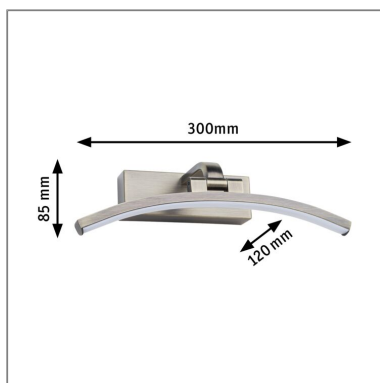

Produktname:	LED Bilderleuchte Bento 3000K 300lm 230V 6W Altmessing
Artikelnummer:	95559
EAN-Nummer:	4000870955598
Hersteller:	Paulmann

**Beschreibungstext:**

Die Bilderleuchte Bento in Altmessing mit einem Ausstrahlwinkel von 120° und einer Länge von 300mm setzt Bilder und Kunstwerke effektiv in Szene. Dank des Wandauslasses lässt sie sich unkompliziert an der Wand montieren. Sie wird direkt über dem Bild angebracht und lässt sich dank des beweglichen Gelenkes individuell einstellen, sodass eine optimale Ausleuchtung garantiert ist. Das moderne und geradlinige Design passt zu jedem Einrichtungsstil, warmweißes Licht sorgt für eine angenehme Atmosphäre im Raum.

Lichttechnische Daten**Leuchtenlichtstrom:** 300 lm**Lichtausbeute:** 40 lm/W**Farbwiedergabe (CRI):** > 80**Leuchtmittel:** incl. 1x6 W**Elektrische Daten****Systemleistung:** 7,5 W**Eingangsspannung:** 230 V**Schutzklasse:** Schutzklasse II**Mechanische Daten****Montageort:** Wand**Montageart:** Aufbau**Abmessungen:** H: 85 x B: 300 x T: 120 mm**Material:** Metall & Kunststoff**Farbe:** Altmessing**Schutzart:** IP20**Gewicht:** 0,718 kg