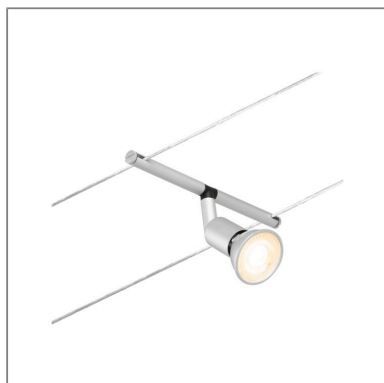

Produktname: CorDuo Seilsystem Salt Einzelspot GU5,3 max. 10W 12V Chrom matt
Artikelnummer: 94443
EAN-Nummer: 4000870944431
Hersteller: Paulmann

**Beschreibungstext:**

Der Einzelspot Salt in Chrom matt eignet sich besonders zur Ergänzung eines bestehenden Seilsystems. Das System kann sowohl an der Wand als auch an der Decke montiert werden und bietet dadurch grenzenlose Gestaltungsmöglichkeiten. Egal ob gerade, schräg oder verwinkelt - Seilsysteme passen in jeden Raum und sind die Problemlöser für schwierige Installationsbedingungen. Mit diesem System lässt sich eine optimale Lichtverteilung realisieren, bei steigendem Lichtbedarf lässt es sich problemlos erweitern. Für die Verteilung der Leuchten im gesamten Raum wird nur ein Stromauslass benötigt. Systeme mit der Technik 12V DC (Gleichspannung) lassen sich nicht über einen Wand-Einbaudimmer dimmen.

Lichttechnische Daten**Elektrische Daten**

Eingangsspannung: 12 V

Schutzklasse: Schutzklasse III

Mechanische Daten

Montageort: sonstige

Abmessungen: H: 88 x B: 185 x T: 28 mm

Material: Kunststoff

Farbe: Chrom matt

Gewicht: 0,189 kg