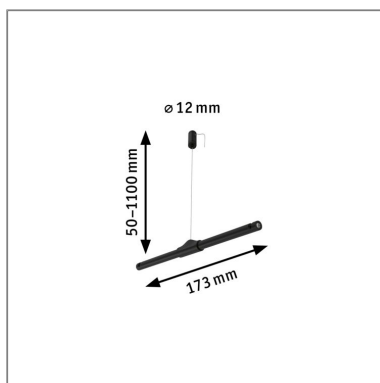

Produktname: CorDuo Seilsystem Montageset Zwischenabhängung 1m Schwarz matt
Artikelnummer: 94599
EAN-Nummer: 4000870945995
Hersteller: Paulmann

Beschreibungstext:

Die schwarze Zwischenabhängung eignet sich ausgezeichnet für die Erstellung eines Seilsystems nach speziellen Anforderungen. Dank der Abhängung lässt sich auch ein Seilsystem in großen und langgezogenen Räumen realisieren. Ohne ein Durchhängen der Seile können so größere Distanzen überwunden werden. Das moderne, geradlinige Design passt zu jedem Einrichtungsstil!

Lichttechnische Daten

Elektrische Daten

Eingangsspannung: 12 V

Schutzklasse: Schutzklasse III

Mechanische Daten

Abmessungen: H: 1.040 x B: 173 x T: 12 mm

Material: Kunststoff

Farbe: Schwarz matt

Gewicht: 0,068 kg