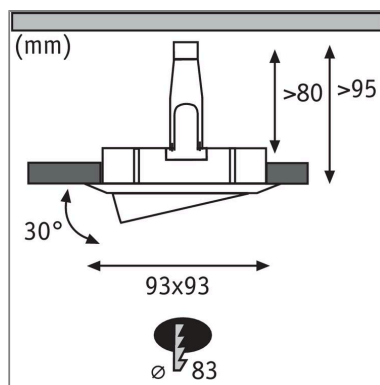

Beschreibungstext:

Die eckige Nova Plus Einbauleuchte in Weiß matt & Chrom inkl. auswechselbarem GU10-Leuchtmittel, eignet sich sowohl für Neuinstallationen als auch für den Austausch bestehender Installationen. Sie kann in Decken mit einem Hohlraum von nur 75 Millimetern eingebaut werden. Durch die unkomplizierte Fixierung mit Haltefedern, bleibt die Zimmerdecke auch nach mehrmaligem Ein- und Ausbau unbeschädigt. Die Dimmfunktion ermöglicht eine individuelle Anpassung der Helligkeit und sorgt für neutralweißes Arbeitslicht. Mit dem IP65-Schutz ist die Leuchte speziell gegen das Eindringen von Strahlwasser geschützt und deshalb ideal für den Einbau in Feuchträumen oder Außenbereich geeignet.

Lichttechnische Daten

Leuchtenlichtstrom: 470 lm

Farbwiedergabe (CRI): > 80

Ausstrahlwinkel: 36 °

Leuchtmittel: incl. 1x6 W

Elektrische Daten

Eingangsspannung: 230 V

Dimmbarkeit: dimmbar

Schutzklasse: Schutzklasse II

Mechanische Daten

Montageort: Decke

Montageart: Einbau

Abmessungen: B: 93 x T: 93 mm

Einbauöffnung: 83 mm

Einbautiefe: 95 mm

Schwenkbereich: 30 °

Material: Alu Zink

Farbe: Weiß matt & Chrom

Schutzart: IP65 Deckenmontage

Gewicht: 0,419 kg