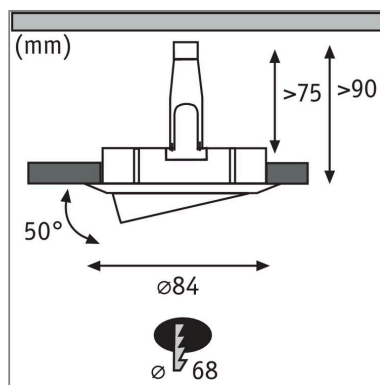

**Produktname:** LED Einbauleuchte 3-Step-Dim Nova schwenkbar rund 84mm 50° GU10 6,5W 460lm 230V dimmbar 2700K Weiß matt

**Artikelnummer:** 93466

**EAN-Nummer:** 4000870934661

**Hersteller:** Paulmann

#### Beschreibungstext:

Der runde Nova Einbaustrahler in Weiß matt mit 6,5W und 460lm, bietet gutes Licht, stimmiges Design und hohe Energieeffizienz. Durch die Schwenkbarkeit lässt sich das Licht überall dort hinlenken, wo es benötigt wird. Die puristische Optik wird nicht von Sprenglingen gestört: Da das Leuchtmittel von hinten eingesetzt wird ist kein Sprengling notwendig. Dank 230V-Direktanschluss, können die Leuchten ganz einfach uneingeschränkt miteinander verkettet werden. Durch die unkomplizierte Fixierung mit Haltefedern, bleibt die Zimmerdecke auch nach mehrmaligem Ein- und Ausbau unbeschädigt. Im Lieferumfang sind effiziente und langlebige GU10 LED-Leuchtmittel enthalten, die mit ihrem warmweißen Licht für ein stimmungsvolles Ambiente sorgen. Dank integrierter 3-Step-Dim-Funktion, kann sie durch mehrmaliges Betätigen eines handelsüblichen Lichtschalters in drei Stufen gedimmt werden.

#### Lichttechnische Daten

**Leuchtenlichtstrom:** 460 lm

**Farbwiedergabe (CRI):** > 80

**Ausstrahlwinkel:** 38 °

**Leuchtmittel:** incl. 1x6,5 W

#### Mechanische Daten

**Montageort:** Decke

**Montageart:** Einbau

**Einbauöffnung:** 68 mm

**Einbautiefe:** 90 mm

**Schwenkbereich:** 50 °

**Material:** Aluminium

**Farbe:** Weiß matt