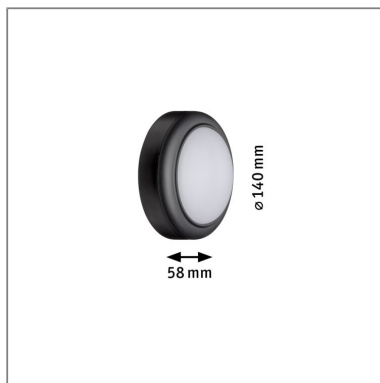

Produktname: LED Außenwandleuchte IP44 140mm 3000K 8W 560lm 230V Grau Kunststoff
Artikelnummer: 94119
EAN-Nummer: 4000870941195
Hersteller: Paulmann

Beschreibungstext:

Die robuste 230V-Außenwandleuchte aus Kunststoff mit einer Leistung von 8 Watt leuchtet Ihren Eingangsbereich gleichmäßig und sicher aus.

Lichttechnische Daten

Leuchtenlichtstrom: 560 lm

Lichtausbeute: 70 lm/W

Leuchtmittel: incl. 1x8 W

Elektrische Daten

Systemleistung: 8 W

Eingangsspannung: 230 V

Schutzklasse: Schutzklasse II

Mechanische Daten

Montageort: Wand

Montageart: Aufbau

Abmessungen: H: 58 mm

Material: Kunststoff

Farbe: Grau

Schutzart: IP44

Gewicht: 0,221 kg