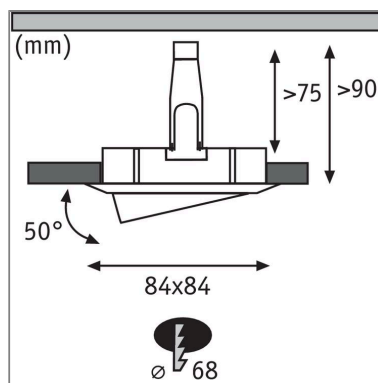

Produktname: LED Einbauleuchte Nova schwenkbar eckig 84x84mm 50° GU10 6,5W 460lm 230V 2700K Weiß matt
Artikelnummer: 93435
EAN-Nummer: 4000870934357
Hersteller: Paulmann

Beschreibungstext:

Der eckige Nova Einbaustrahler in Weiß matt mit 6,5W und 460lm, bietet gutes Licht, stimmiges Design und hohe Energieeffizienz. Durch die Schwenkbarkeit lässt sich das Licht überall dort hinlenken, wo es benötigt wird. Die puristische Optik wird nicht von Sprenglingen gestört: Da das Leuchtmittel von hinten eingesetzt wird ist kein Sprengling notwendig. Dank 230V-Direktanschluss, können die Leuchten ganz einfach uneingeschränkt miteinander verkettet werden. Durch die unkomplizierte Fixierung mit Haltefedern, bleibt die Zimmerdecke auch nach mehrmaligem Ein- und Ausbau unbeschädigt. Im Lieferumfang sind effiziente und langlebige GU10 LED-Leuchtmittel enthalten, die mit ihrem warmweißen Licht für ein stimmungsvolles Ambiente sorgen.

Lichttechnische Daten

Leuchtenlichtstrom: 460 lm

Farbwiedergabe (CRI): > 80

Ausstrahlwinkel: 38 °

Leuchtmittel: incl. 1x6,5 W

Elektrische Daten

Eingangsspannung: 230 V

Schutzklasse: Schutzklasse II

Mechanische Daten

Montageort: Decke

Montageart: Einbau

Abmessungen: B: 84 x T: 84 mm

Einbauöffnung: 68 mm

Einbautiefe: 90 mm

Schwenkbereich: 50 °

Material: Aluminium

Farbe: Weiß matt

Schutzart: IP23 Deckenmontage

Gewicht: 0,248 kg