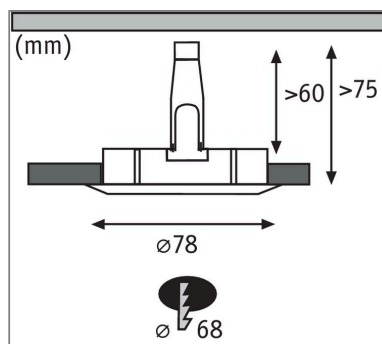

Produktname: LED Einbauleuchte Nova Basisset starr IP44 rund 78mm GU10 3x6,5W 3x460lm 230V 2700K Alu gedreht
Artikelnummer: 93444
EAN-Nummer: 4000870934449
Hersteller: Paulmann

**Beschreibungstext:**

Die runden Nova Einbaustrahler in Alu gedreht mit 3x6,5W und 3x460lm, bieten gutes Licht, stimmiges Design und hohe Energieeffizienz. Die puristische Optik wird nicht von Sprengringen gestört: Da das Leuchtmittel von hinten eingesetzt wird ist kein Sprengring notwendig. Dank 230V-Direktanschluss, können die Leuchten ganz einfach uneingeschränkt miteinander verkettet werden. Durch die unkomplizierte Fixierung mit Haltefedern, bleibt die Zimmerdecke auch nach mehrmaligem Ein- und Ausbau unbeschädigt. Im Lieferumfang sind effiziente und langlebige GU10 LED-Leuchtmittel enthalten, die mit ihrem warmweißen Licht für ein stimmungsvolles Ambiente sorgen.

Lichttechnische Daten

Leuchtenlichtstrom: 460 lm
Farbwiedergabe (CRI): > 80
Ausstrahlwinkel: 38 °
Leuchtmittel: incl. 3x6,5 W

Elektrische Daten

Eingangsspannung: 230 V
Schutzklasse: Schutzklasse II

Mechanische Daten

Montageort: Decke
Montageart: Einbau
Einbauöffnung: 68 mm
Einbautiefe: 75 mm
Material: Aluminium
Farbe: Alu gedreht
Schutzart: IP44 Deckenmontage
Gewicht: 0,402 kg