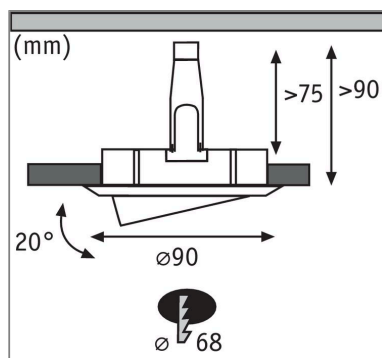

**Produktname:** Einbauleuchte 3er-Set schwenkbar rund 90mm 20° GU10 max. 3x10W 230V dimmbar Eisen gebürstet

**Artikelnummer:** 93391

**EAN-Nummer:** 4000870933916

**Hersteller:** Paulmann

#### **Beschreibungstext:**

Mit der schwenkbaren GU10 Einbauleuchte in der Farbe Eisen gebürstet lässt sich eine passgenaue Beleuchtung realisieren. Mit ihr lässt sich das Licht dort hinlenken, wo es benötigt wird. Nur eine geringe Hohlraumtiefe von 30 mm wird benötigt. Das macht den Einsatz auch bei flachen Hohlräumen möglich und erhöht damit den Anwendungsbereich. Der Anschluss erfolgt einfach an der Schnellklemme, so besteht die Möglichkeit, unendlich viele Einbauspots miteinander zu verketteten. Dank der Haltefedern lässt sich die Einbauleuchte ganz einfach einsetzen und herausnehmen, ohne den Bohrausschnitt zu beschädigen.

#### **Mechanische Daten**

**Montageort:** Decke

**Montageart:** Einbau

**Einbauöffnung:** 68 mm

**Einbautiefe:** 90 mm

**Schwenkbereich:** 20 °

**Material:** Metall

**Farbe:** Eisen gebürstet