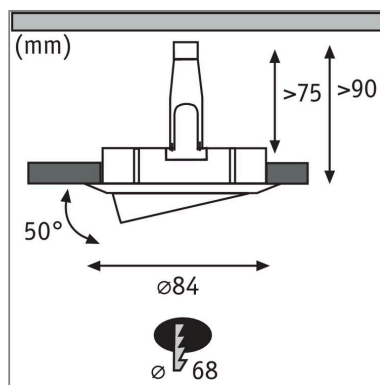

Produktname: LED Einbauleuchte 3-Step-Dim Nova Basisset schwenkbar rund 84mm 50° GU10 3x6,5W 3x460lm 230V dimmbar 2700K Eisen gebürstet

Artikelnummer: 93465

EAN-Nummer: 4000870934654

Hersteller: Paulmann

Beschreibungstext:

Die runden Nova Einbaustrahler in Eisen gebürstet mit 3x6,5W und 3x460lm, bieten gutes Licht, stimmiges Design und hohe Energieeffizienz. Durch die Schwenkbarkeit lässt sich das Licht überall dort hinlenken, wo es benötigt wird. Die puristische Optik wird nicht von Sprengringen gestört: Da das Leuchtmittel von hinten eingesetzt wird ist kein Sprengring notwendig. Dank 230V-Direktanschluss, können die Leuchten ganz einfach uneingeschränkt miteinander verkettet werden. Durch die unkomplizierte Fixierung mit Haltefedern, bleibt die Zimmerdecke auch nach mehrmaligem Ein- und Ausbau unbeschädigt. Im Lieferumfang sind effiziente und langlebige GU10 LED-Leuchtmittel enthalten, die mit ihrem warmweißen Licht für ein stimmungsvolles Ambiente sorgen. Dank integrierter 3-Step-Dim-Funktion, kann sie durch mehrmaliges Betätigen eines handelsüblichen Lichtschalters in drei Stufen gedimmt werden.

Lichttechnische Daten

Leuchtenlichtstrom: 460 lm

Farbwiedergabe (CRI): > 80

Ausstrahlwinkel: 38 °

Leuchtmittel: incl. 3x6,5 W

Elektrische Daten

Eingangsspannung: 230 V

Dimmbarkeit: dimmbar

Schutzklasse: Schutzklasse II

Mechanische Daten

Montageort: Decke

Montageart: Einbau

Einbauöffnung: 68 mm

Einbautiefe: 90 mm

Schwenkbereich: 50 °

Material: Aluminium