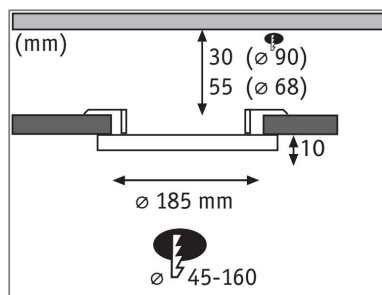

Produktname: VariFit LED Einbaupanel 3-Step-Dim Veluna IP44 rund 185mm 17W 1400lm 3000K Satin dimmbar

Artikelnummer: 93063

EAN-Nummer: 4000870930632

Hersteller: Paulmann

Beschreibungstext:

Das rahmenlose Veluna Panel mit einer Leistung von 17 Watt sorgt für flächiges warmweißes Licht. Dank flexibler VariFit-Technik lassen sich die Klemmfedern für den Einbau stufenlos zwischen 45 und 160 mm einstellen. Damit kann das Panel sowohl in bereits vorhandene Bohrlöcher als auch in neue mit Standard Bohrkronen eingebaut werden. Mit der integrierten 3-step-dim Funktion, kann es durch mehrmaliges Betätigen eines handelsüblichen Lichtschalters in drei Stufen gedimmt werden. Die Memory-Funktion merkt sich die zuletzt verwendete Stufe bis zum nächsten Einschalten. Die mögliche Einbautiefe ist abhängig von der gewählten Einbauöffnung: bei 68mm Einbauöffnung muss die Einbautiefe 55mm betragen, bei 90mm Einbauöffnung sind 30mm Einbautiefe nötig. Bei einem Bohrlochdurchmesser von 90 mm wird eine Hohlraumtiefe von 30 mm benötigt und bei einem Durchmesser von 68 mm eine Tiefe von 55 mm.

Lichttechnische Daten

Leuchtenlichtstrom: 1.400 lm

Lichtausbeute: 70 lm/W

Farbwiedergabe (CRI): > 80

Leuchtmittel: incl. 1x17 W

Elektrische Daten

Systemleistung: 20 W

Eingangsspannung: 230 V

Dimmbarkeit: dimmbar

Schutzklasse: Schutzklasse II

Mechanische Daten

Montageort: Decke

Montageart: Einbau

Abmessungen: H: 10/31 mm

Einbauöffnung: 50-160 mm

Einbautiefe: 45 mm

Material: Kunststoff

Farbe: Satin

Schutzart: IP44 Deckenmontage

Gewicht: 0,345 kg