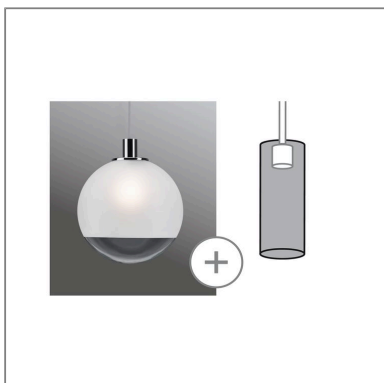

Produktname: URail Schirm Alari 2Easy 300mm Satin & Klar
Artikelnummer: 95445
EAN-Nummer: 4000870954454
Hersteller: Paulmann

Beschreibungstext:

Die hochwertigen Alari Kugelleuchten aus klarem und satiniertem Vollglas für URail 2Easy Pendel sind nicht nur dekorativ, sie sorgen auch für besonders blendarmes Licht - genießen Sie Ihre Mahlzeiten im Kreise der Familie oder ein gemütliches Beisammensein mit Freunden ganz ohne störendes Gegenlicht.

Lichttechnische Daten

Elektrische Daten

Mechanische Daten

Montageort: Decke

Material: Glas

Farbe: Satin & Klar

Gewicht: 1,875 kg