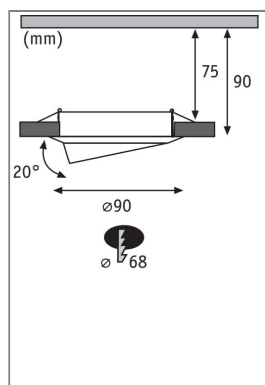

Produktname: LED Einbauleuchte Base Basisset schwenkbar rund 90mm 20° GU10 3x5W 3x350lm 230V 3000K Weiß

Artikelnummer: 93422

EAN-Nummer: 4000870934227

Hersteller: Paulmann

Beschreibungstext:

Base Einbaustrahler 3x5W in Weiß, sind robuste und anwenderfreundliche Einbaustrahler aus Metall, die sich sowohl für Neuinstallationen als auch für den Austausch bestehender Installationen eignen. Dank 230V-Direktanschluss, können Sie die Leuchten ganz einfach uneingeschränkt miteinander verketteten. Im Lieferumfang sind austauschbare GU10 LED Leuchtmittel enthalten, die mit ihrem warmweißen Licht für ein stimmungsvolles Ambiente sorgen.

Lichttechnische Daten

Leuchtenlichtstrom: 350 lm

Farbwiedergabe (CRI): > 80

Ausstrahlwinkel: 100 °

Leuchtmittel: incl. 3x5 W

Elektrische Daten

Eingangsspannung: 230 V

Schutzklasse: Schutzklasse II

Mechanische Daten

Montageort: Decke

Montageart: Einbau

Einbauöffnung: 68-73 mm

Einbautiefe: 90 mm

Schwenkbereich: 20 °

Material: Metall

Farbe: Weiß

Schutzart: IP20

Gewicht: 0,41 kg