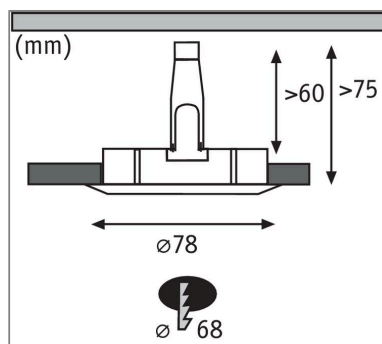

Produktname: LED Einbauleuchte 3-Step-Dim Nova Basisset starr IP44 rund 78mm GU10 3x6,5W 3x460lm 230V dimmbar 2700K Chrom

Artikelnummer: 93481

EAN-Nummer: 4000870934814

Hersteller: Paulmann

Beschreibungstext:

Die runden Nova Einbaustrahler in Chrom mit 3x6,5W und 3x460lm, bieten gutes Licht, stimmiges Design und hohe Energieeffizienz. Die puristische Optik wird nicht von Sprengringen gestört: Da das Leuchtmittel von hinten eingesetzt wird ist kein Sprengring notwendig. Dank 230V-Direktanschluss, können die Leuchten ganz einfach uneingeschränkt miteinander verkettet werden. Durch die unkomplizierte Fixierung mit Haltefedern, bleibt die Zimmerdecke auch nach mehrmaligem Ein- und Ausbau unbeschädigt. Im Lieferumfang sind effiziente und langlebige GU10 LED-Leuchtmittel enthalten, die mit ihrem warmweißen Licht für ein stimmungsvolles Ambiente sorgen. Dank integrierter 3-Step-Dim-Funktion, kann sie durch mehrmaliges Betätigen eines handelsüblichen Lichtschalters in drei Stufen gedimmt werden.

Lichttechnische Daten

Leuchtenlichtstrom: 460 lm

Farbwiedergabe (CRI): > 80

Ausstrahlwinkel: 38 °

Leuchtmittel: incl. 3x6,5 W

Elektrische Daten

Eingangsspannung: 230 V

Dimmbarkeit: dimmbar

Schutzklasse: Schutzklasse II

Mechanische Daten

Montageort: Decke

Montageart: Einbau

Einbauöffnung: 68 mm

Einbautiefe: 75 mm

Material: Aluminium

Farbe: Chrom