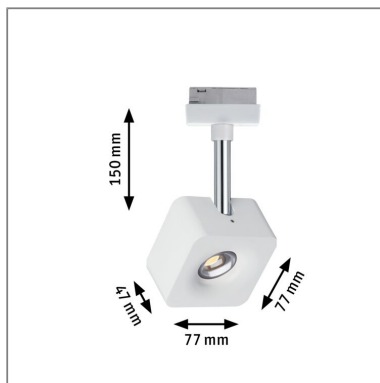

**Produktname:** URail LED Schienenspot Cube Einzelspot 540lm 8W 2700K dimmbar 230V Weiß & Chrom

**Artikelnummer:** 95511

**EAN-Nummer:** 4000870955116

**Hersteller:** Paulmann

#### **Beschreibungstext:**

Der Weiß & Chrome URail Spot Cube mit 540lm und 2700K bietet durch die eingesetzte Kugellinse eine hohe Lichtqualität. Auf die Wand gerichtet sorgt er für eine saubere Kante zwischen Licht- und Schattenbereich. Die Helligkeit lässt sich per Wanddimmer regulieren.

#### **Lichttechnische Daten**

**Leuchtenlichtstrom:** 540 lm

**Lichtausbeute:** 65 lm/W

**Ausstrahlwinkel:** 65 °

**Leuchtmittel:** incl. 1x8 W

#### **Mechanische Daten**

**Montageort:** Decke & Wand

**Montageart:** Schiene

**Abmessungen:** H: 165 x B: 77 x T: 47 mm

**Material:** Metall & Kunststoff

**Farbe:** Weiß & Chrom

**Gewicht:** 0,364 kg