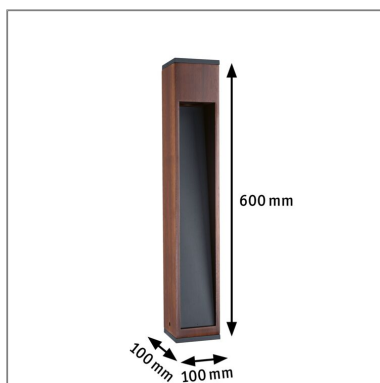

Produktname: Pollerleuchte Trabia IP44 eckig 600mm 3000K 3,5W 230lm 230V 38° Holz GU10 Holz

Artikelnummer: 94678

EAN-Nummer: 4000870946787

Hersteller: Paulmann

Beschreibungstext:

Die 60 cm hohe Pollerleuchte Trabia setzt mit ihrer modernen Holzoptik fantastische Lichteffekte. Sie vereint die Aspekte Funktionalität und Ästhetik miteinander und sorgt für ein angenehmes, gleichmäßiges Licht an Gehwegen, im Garten oder auf der Terrasse. Dank Spritzwasserschutz kann die Lampe im Außenbereich installiert werden.

Lichttechnische Daten

Leuchtenlichtstrom: 230 lm

Farbwiedergabe (CRI): > 80

Ausstrahlwinkel: 38 °

Leuchtmittel: incl. 1x3,5 W

Elektrische Daten

Eingangsspannung: 230 V

Schutzklasse: Schutzklasse I

Mechanische Daten

Montageort: Boden

Abmessungen: H: 600 x B: 100 x T: 100 mm

Material: Holz

Farbe: Holz

Schutzart: IP44

Gewicht: 1,633 kg