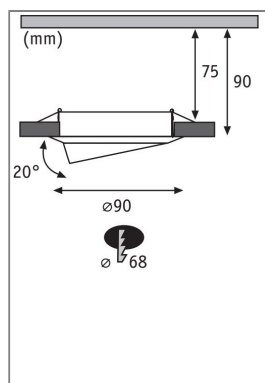

**Produktname:** LED Einbauleuchte 3-Step-Dim Base Basisset schwenkbar rund 90mm 20° GU10 3x5W 3x350lm 230V dimmbar 3000K Eisen gebürstet

**Artikelnummer:** 93424

**EAN-Nummer:** 4000870934241

**Hersteller:** Paulmann

#### **Beschreibungstext:**

Base Einbaustrahler 3x5W in Eisen gebürstet, sind robuste und anwenderfreundliche Einbaustrahler aus Metall, die sich sowohl für Neuinstallationen als auch für den Austausch bestehender Installationen eignen. Dank 230V-Direktanschluss, können Sie die Leuchten ganz einfach uneingeschränkt miteinander verketteten. Im Lieferumfang sind austauschbare GU10 LED Leuchtmittel enthalten, die mit ihrem warmweißen Licht für ein stimmungsvolles Ambiente sorgen.

#### **Lichttechnische Daten**

**Leuchtenlichtstrom:** 350 lm

**Farbwiedergabe (CRI):** > 80

**Ausstrahlwinkel:** 38 °

**Leuchtmittel:** incl. 3x5 W

#### **Mechanische Daten**

**Montageort:** Decke

**Montageart:** Einbau

**Einbauöffnung:** 68-73 mm

**Einbautiefe:** 90 mm

**Schwenkbereich:** 20 °

**Material:** Metall

**Farbe:** Eisen gebürstet