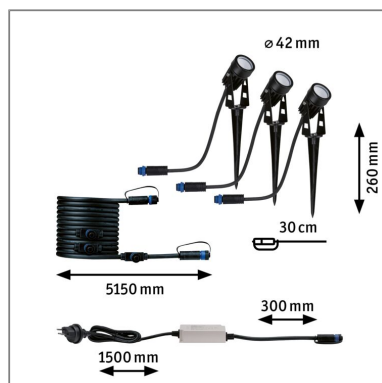

Produktname: Plug & Shine LED Gartenstrahler Warmweiß CH IP65 3000K 3x3,5W 30VA Schwarz
Artikelnummer: 94692
EAN-Nummer: 4000870946923
Hersteller: Paulmann

Beschreibungstext:

Auspacken, zusammenstecken, Garten beleuchten: Das Plug & Shine Starter set bestehend aus drei warmweißen Spots, Trafo und Verbindungskabel bietet einen idealen Einstieg in die Außenbeleuchtung. Die dimmbaren Plug & Shine Spotleuchten setzt die Blumen, Sträucher und Bäume in warmweißem Licht in Szene und ist absolut wetterbeständig. Sie lassen sich individuell einstellen, so strahlt das Licht genau dahin, wo es benötigt wird. Passende Leuchtmittel sind im Lieferumfang enthalten. Bei Bedarf lässt sich das System um weitere Plug & Shine Komponenten erweitern.

Lichttechnische Daten

Leuchtenlichtstrom: 150 lm
Lichtausbeute: 11,538 lm/W
Leuchtmittel: incl. 3x3,5 W

Elektrische Daten

Systemleistung: 13 W
Eingangsspannung: 230/24 V
Schutzklasse: Schutzklasse I

Mechanische Daten

Montageort: Boden
Abmessungen: H: 260 mm
Material: Metall
Farbe: Schwarz
Schutzart: IP65
Gewicht: 1,81 kg