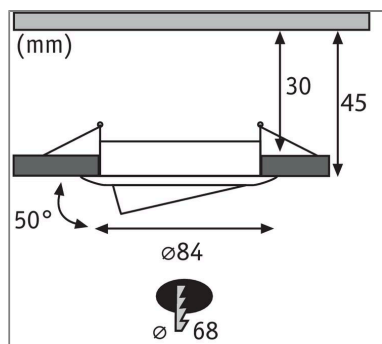

Produktname: LED Einbauleuchte 3-Step-Dim Nova Coin schwenkbar rund 84mm 50° Coin 6W 470lm 230V dimmbar 2700K Weiß matt

Artikelnummer: 93484

EAN-Nummer: 4000870934845

Hersteller: Paulmann

Beschreibungstext:

Der runde Nova Einbaustrahler in Weiß matt mit 6W und 470lm, bietet gutes Licht, stimmiges Design und hohe Energieeffizienz. Durch die Schwenkbarkeit lässt sich das Licht überall dort hinlenken, wo es benötigt wird. Die puristische Optik wird nicht von Sprenglingen gestört: Da das Leuchtmittel von hinten eingesetzt wird ist kein Sprengling notwendig. Dank 230V-Direktanschluss, können die Leuchten ganz einfach uneingeschränkt miteinander verkettet werden. Durch die unkomplizierte Fixierung mit Haltefedern, bleibt die Zimmerdecke auch nach mehrmaligem Ein- und Ausbau unbeschädigt. Im Lieferumfang sind effiziente und langlebige Coin LED-Leuchtmittel enthalten, die mit ihrem warmweißen Licht für ein stimmungsvolles Ambiente sorgen. Dank integrierter 3-Step-Dim-Funktion, kann sie durch mehrmaliges Betätigen eines handelsüblichen Lichtschalters in drei Stufen gedimmt werden.

Lichttechnische Daten

Leuchtenlichtstrom: 470 lm

Farbwiedergabe (CRI): > 85

Ausstrahlwinkel: 100 °

Leuchtmittel: incl. 1x6 W

Elektrische Daten

Eingangsspannung: 230 V

Dimmbarkeit: dimmbar

Schutzklasse: Schutzklasse II

Mechanische Daten

Montageort: Decke

Montageart: Einbau

Einbauöffnung: 68 mm

Einbautiefe: 45 mm

Schwenkbereich: 50 °

Material: Aluminium

Farbe: Weiß matt

Schutzart: IP23 Deckenmontage

Gewicht: 0,229 kg