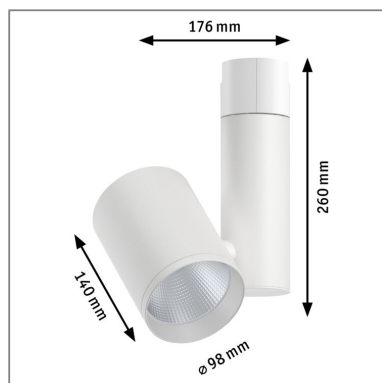

Produktname: URail LED Schienenspot Zeuz Einzelspot 15° 2860lm 33W 3000K dimmbar 230V Weiß

Artikelnummer: 95534

EAN-Nummer: 4000870955345

Hersteller: Paulmann

Beschreibungstext:

Mit dem vielseitigen URail 230V-Schienensystem lassen sich ganz einfach verschiedenste Anwendungsbereiche innerhalb eines Raumes beleuchten. Mit dem warmweißen und dimmbarem Spot Zeuz in der Farbe Weiß mit einem Ausstrahlwinkel von 15° lässt sich das Licht gezielt dorthin bringen, wo es benötigt wird. Der Spot mit 33 Watt ist vielseitig einsetzbar und setzt gekonnt jeden Anwendungsbereich in Szene. Vor allem Bilder, Möbel oder sonstige Dekorationsgegenstände werden durch gezielte Beleuchtung zu besonderen Hinguckern.

Lichttechnische Daten

Leuchtenlichtstrom: 2.860 lm

Lichtausbeute: 78,356 lm/W

Farbwiedergabe (CRI): > 90

Ausstrahlwinkel: 15 °

Leuchtmittel: incl. 1x33 W

Mechanische Daten

Montageort: Decke

Montageart: Schiene

Abmessungen: H: 260 x B: 176 x T: 98 mm

Material: Metall & Kunststoff

Farbe: Weiß

Gewicht: 1,372 kg

Elektrische Daten

Systemleistung: 36,5 W

Eingangsspannung: 230 V