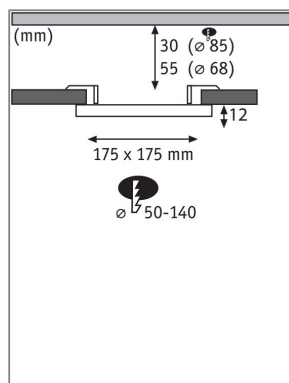

**Produktname:** VariFit LED Einbaupanel Areo IP44 eckig 175x175mm 13W 1200lm 4000K Weiß  
**Artikelnummer:** 93042  
**EAN-Nummer:** 4000870930427  
**Hersteller:** Paulmann

#### Beschreibungstext:

Das eckige Einbaupanel Areo mit einer Größe von 118x118mm und einer Leistung von 13 Watt in Weiß sorgt für flächiges neutralweißes Licht. Dank flexibler VariFit-Technik lassen sich die Klemmfedern für den Einbau stufenlos zwischen 50 und 140 mm einstellen. Damit kann das Panel sowohl in bereits vorhandene Bohrlöcher als auch in neue eingebaut werden. Bei einem Bohrlochdurchmesser von 85 mm wird eine Hohlraumtiefe von 30 mm benötigt und bei einem Durchmesser von 68 mm eine Tiefe von 55 mm.

#### Lichttechnische Daten

**Leuchtenlichtstrom:** 1.200 lm  
**Lichtausbeute:** 86,667 lm/W  
**Farbwiedergabe (CRI):** > 80  
**Leuchtmittel:** incl. 1x13 W

#### Mechanische Daten

**Montageort:** Decke  
**Montageart:** Einbau  
**Abmessungen:** H: 12"26 x B: 175 x T: 175 mm  
**Einbauöffnung:** 50-140 mm  
**Einbautiefe:** 45 mm  
**Material:** Kunststoff  
**Farbe:** Weiß  
**Schutzart:** IP44  
**Gewicht:** 0,378 kg