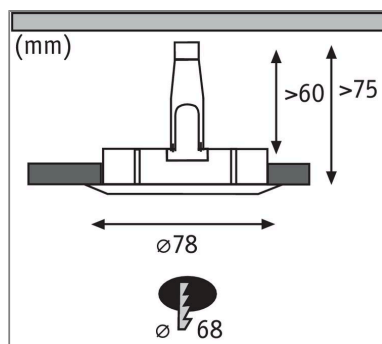

**Produktname:** LED Einbauleuchte 3-Step-Dim Nova Basisset starr IP44 rund 78mm GU10 3x6,5W 3x460lm 230V dimmbar 2700K Alu gedreht

**Artikelnummer:** 93480

**EAN-Nummer:** 4000870934807

**Hersteller:** Paulmann

#### **Beschreibungstext:**

Die runden Nova Einbaustrahler in Alu gedreht mit 3x6,5W und 3x460lm, bieten gutes Licht, stimmiges Design und hohe Energieeffizienz. Die puristische Optik wird nicht von Sprenglingen gestört: Da das Leuchtmittel von hinten eingesetzt wird ist kein Sprengling notwendig. Dank 230V-Direktanschluss, können die Leuchten ganz einfach uneingeschränkt miteinander verkettet werden. Durch die unkomplizierte Fixierung mit Haltefedern, bleibt die Zimmerdecke auch nach mehrmaligem Ein- und Ausbau unbeschädigt. Im Lieferumfang sind effiziente und langlebige GU10 LED-Leuchtmittel enthalten, die mit ihrem warmweißen Licht für ein stimmungsvolles Ambiente sorgen. Dank integrierter 3-Step-Dim-Funktion, kann sie durch mehrmaliges Betätigen eines handelsüblichen Lichtschalters in drei Stufen gedimmt werden.

#### **Lichttechnische Daten**

**Leuchtenlichtstrom:** 460 lm

**Farbwiedergabe (CRI):** > 80

**Ausstrahlwinkel:** 38 °

**Leuchtmittel:** incl. 3x6,5 W

#### **Mechanische Daten**

**Montageort:** Decke

**Montageart:** Einbau

**Einbauöffnung:** 68 mm

**Einbautiefe:** 75 mm

**Material:** Aluminium

**Farbe:** Alu gedreht

**Schutzart:** IP44 Deckenmontage