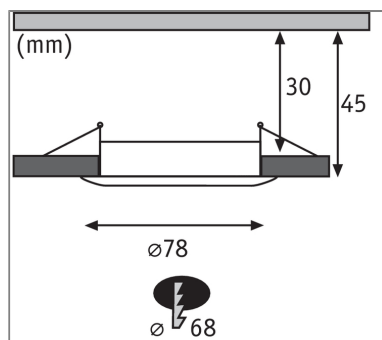

**Produktname:** LED Einbauleuchte Nova Plus Coin Basisset starr IP44 rund 78mm Coin 3x6W 3x470lm 230V dimmbar 2700K Alu gedreht

**Artikelnummer:** 93901

**EAN-Nummer:** 4000870939017

**Hersteller:** Paulmann

#### **Beschreibungstext:**

Die runden Nova Plus Einbauleuchten (3er-Set) in Alu gedreht mit tauschbarem LED-Coin, eignen sich sowohl für Neuinstallationen als auch für den Austausch bestehender Installationen. Sie sind besonders flach und können deshalb in Decken mit einem Hohlraum von nur 30 Millimetern eingebaut werden. Durch die Verkettung der Einzelleuchten mittels Schnellklemmen, lassen sie sich schnell und einfach einbauen. Die Dimmfunktion ermöglicht eine individuelle Anpassung der Helligkeit und sorgt für warmweißes Arbeitslicht und gemütliche Wohlfühlbeleuchtung in einem. Mit ihrem IP44-Spritzwasserschutz sorgen die Leuchten auch im Badezimmer und in der Küche für wohliches Licht.

#### **Lichttechnische Daten**

**Leuchtenlichtstrom:** 470 lm

**Farbwiedergabe (CRI):** > 80

**Ausstrahlwinkel:** 120 °

**Leuchtmittel:** incl. 3x6 W

#### **Mechanische Daten**

**Montageort:** Decke

**Montageart:** Einbau

**Einbauöffnung:** 68 mm

**Einbautiefe:** 45 mm

**Material:** Alu Zink

**Farbe:** Alu gedreht

**Schutzart:** IP44 Deckenmontage