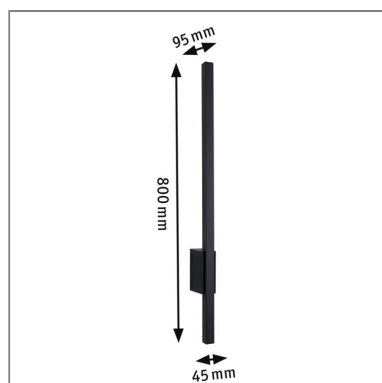

Produktname: LED Außenwandleuchte Stan seewasserresistent IP44 800mm 3000K 11,5W 300lm 230V Anthrazit Aluminium
Artikelnummer: 94742
EAN-Nummer: 4000870947425
Hersteller: Paulmann

Beschreibungstext:

Außenleuchten in Küstennähe unterliegen härteren Umwelteinflüssen als Außenleuchten im Landesinneren. Der Salzgehalt der Luft greift hier Metalle und Kunststoffe stärker an. Die Außenwandleuchte Stan mit einer Höhe von 80 cm findet ihre Anwendung vor allem an Außenwänden von Wohnhäusern in Küstennähe. Die anthrazitfarbene Oberfläche der Leuchte ist besonders korrosionsbeständig. Daher wird die Leuchte von der salzhaltigen Luft weniger angegriffen. Mit einem IP-Schutz 44 ist die Leuchte spritzwassergeschützt. Das warmweiße Licht setzt die Außenwand besonders in Szene.

Lichttechnische Daten

Leuchtenlichtstrom: 300 lm
Lichtausbeute: 22,222 lm/W
Farbwiedergabe (CRI): > 80
Leuchtmittel: incl. 1x11,5 W

Elektrische Daten

Systemleistung: 13,5 W
Eingangsspannung: 230 V
Schutzklasse: Schutzklasse I

Mechanische Daten

Montageort: Wand
Montageart: Aufbau
Abmessungen: H: 800 x B: 45 x T: 95 mm
Material: Aluminium
Farbe: Anthrazit
Schutzart: IP44
Gewicht: 0,859 kg