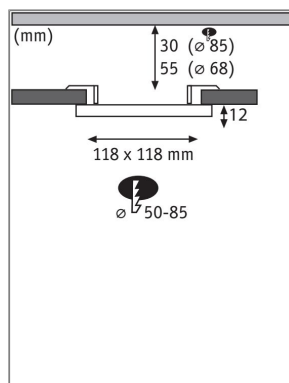

Produktname: VariFit LED Einbaupanel Areo IP44 eckig 118x118mm 6,5W 500lm 4000K Weiß
Artikelnummer: 93041
EAN-Nummer: 4000870930410
Hersteller: Paulmann

Beschreibungstext:

Das eckige Einbaupanel Areo mit einer Größe von 175x175mm und einer Leistung von 6,5 Watt in Weiß sorgt für flächiges neutralweißes Licht. Dank flexibler VariFit-Technik lassen sich die Klemmfedern für den Einbau stufenlos zwischen 50 und 85 mm einstellen. Damit kann das Panel sowohl in bereits vorhandene Bohrlöcher als auch in neue eingebaut werden. Bei einem Bohrlochdurchmesser von 85 mm wird eine Hohlraumtiefe von 30 mm benötigt und bei einem Durchmesser von 68 mm eine Tiefe von 55 mm.

Lichttechnische Daten

Leuchtenlichtstrom: 500 lm
Lichtausbeute: 68,75 lm/W
Farbwiedergabe (CRI): > 80
Leuchtmittel: incl. 1x6,5 W

Elektrische Daten

Systemleistung: 8 W
Eingangsspannung: 230 V
Schutzklasse: Schutzklasse II

Mechanische Daten

Montageort: Decke
Montageart: Einbau
Abmessungen: H: 12"26 x B: 118 x T: 118 mm
Einbauöffnung: 50-85 mm
Einbautiefe: 45 mm
Material: Kunststoff
Farbe: Weiß
Schutzart: IP44
Gewicht: 0,225 kg