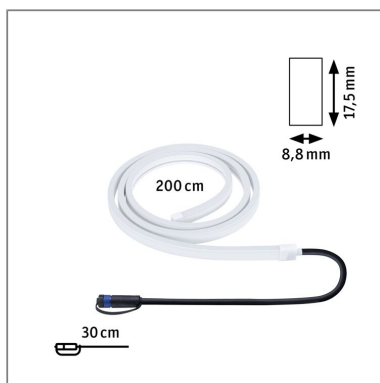

Produktname:	Plug & Shine LED Stripe Smooth Einzelstripe IP68 3000K 12W Weiß
Artikelnummer:	94679
EAN-Nummer:	4000870946794
Hersteller:	Paulmann

**Beschreibungstext:**

Der 2 meterlange Plug & Shine Smooth Strip mit 3000K ist absolut wetterbeständig und lässt sich direkt an das Ende des 24V-Systems anschließen. Steuerbar per App, Sprache oder Fernbedienung spendet er homogenes Licht. Es entsteht eine flexibel zu verlegende Lichtlinie, ohne sichtbare Lichtpunkte. Der Strip eignet sich daher besonders zur direkten Beleuchtung am Wegesrand, im Beet oder an Kanten. Zur optimalen Befestigung empfehlen wir die entsprechenden Montageclips oder das Aluminiumprofil.

Lichttechnische Daten

Leuchtenlichtstrom: 235 lm

Lichtausbeute: 19,583 lm/W

Farbwiedergabe (CRI): > 80

Leuchtmittel: incl. 1x12 W

Mechanische Daten

Abmessungen: H: 17,5 x B: 8,8 x mm

Material: Kunststoff

Farbe: Weiß

Schutzart: IP68

Gewicht: 0,418 kg

Elektrische Daten

Systemleistung: 12 W

Eingangsspannung: 24 V

Dimmbarkeit: dimmbar

Schutzklasse: Schutzklasse III