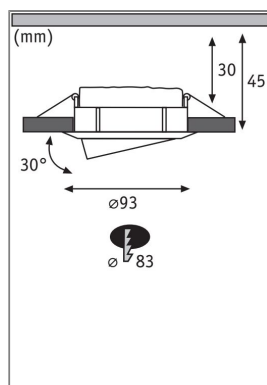

Produktname: LED Einbauleuchte Nova Plus Coin Einzeleuchte schwenkbar IP65 rund 93mm 30° Coin 6W 470lm 230V dimmbar 2700K Chrom

Artikelnummer: 93683

EAN-Nummer: 4000870936832

Hersteller: Paulmann

Beschreibungstext:

Die runde Nova Plus Einbauleuchte in Chrom mit tauschbarem LED-Coin, eignet sich sowohl für Neuinstallationen als auch für den Austausch bestehender Installationen. Sie ist besonders flach und kann deshalb in Decken mit einem Hohlraum von nur 30 Millimetern eingebaut werden. Durch die Verkettung der Einzeleuchten mittels Schnellklemmen, lassen sie sich schnell und einfach einbauen. Die Dimmfunktion ermöglicht eine individuelle Anpassung der Helligkeit und sorgt für warmweißes Arbeitslicht und gemütliche Wohlfühlbeleuchtung in einem. Dank der Schwenkbarkeit kann der Spot individuell ausgerichtet werden. Mit dem IP65-Schutz ist die Leuchte speziell gegen das Eindringen von Strahlwasser geschützt und deshalb ideal für den Einbau in Feuchträumen oder Außenbereich geeignet.

Lichttechnische Daten

Leuchtenlichtstrom: 470 lm

Farbwiedergabe (CRI): > 80

Ausstrahlwinkel: 120 °

Leuchtmittel: incl. 1x6 W

Elektrische Daten

Eingangsspannung: 230 V

Dimmbarkeit: dimmbar

Schutzklasse: Schutzklasse II

Mechanische Daten

Montageort: Decke

Montageart: Einbau

Einbauöffnung: 83 mm

Einbautiefe: 45 mm

Schwenkbereich: 30 °

Material: Aluminium

Farbe: Chrom

Schutzart: IP65 Deckenmontage

Gewicht: 0,356 kg