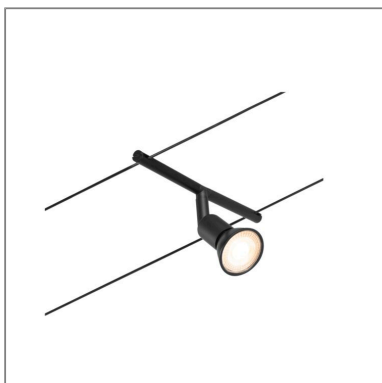

Produktname: CorDuo Seilsystem Salt Einzelspot GU5,3 max. 10W 12V Schwarz matt & Chrom
Artikelnummer: 94447
EAN-Nummer: 4000870944479
Hersteller: Paulmann

**Beschreibungstext:**

Der Einzelspot Salt in Schwarz matt, Chrom eignet sich besonders zur Ergänzung eines bestehenden Seilsystems. Das System kann sowohl an der Wand als auch an der Decke montiert werden und bietet dadurch grenzenlose Gestaltungsmöglichkeiten. Egal ob gerade, schräg oder verwinkelt - Seilsysteme passen in jeden Raum und sind die Problemlöser für schwierige Installationsbedingungen. Mit diesem System lässt sich eine optimale Lichtverteilung realisieren, bei steigendem Lichtbedarf lässt es sich problemlos erweitern. Für die Verteilung der Leuchten im gesamten Raum wird nur ein Stromauslass benötigt. Systeme mit der Technik 12V DC (Gleichspannung) lassen sich nicht über einen Wand-Einbaudimmer dimmen.

Lichttechnische Daten**Elektrische Daten**

Eingangsspannung: 12 V

Schutzklasse: Schutzklasse III

Mechanische Daten

Montageort: sonstige

Abmessungen: H: 88 x B: 185 x T: 28 mm

Material: Kunststoff

Farbe: Schwarz matt & Chrom

Gewicht: 0,183 kg