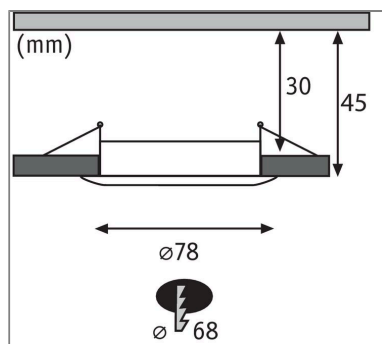

**Produktname:** LED Einbauleuchte 3-Step-Dim Nova Coin Basisset starr IP44 rund 78mm Coin 3x6W 3x470lm  
230V dimmbar 2700K Alu gedreht

**Artikelnummer:** 93498

**EAN-Nummer:** 4000870934982

**Hersteller:** Paulmann

#### **Beschreibungstext:**

Die runden Nova Einbaustrahler in Alu gedreht mit 3x6W und 3x470lm, bieten gutes Licht, stimmiges Design und hohe Energieeffizienz. Die puristische Optik wird nicht von Sprenglingen gestört: Da das Leuchtmittel von hinten eingesetzt wird ist kein Sprengring notwendig. Dank 230V-Direktanschluss, können die Leuchten ganz einfach uneingeschränkt miteinander verkettet werden. Durch die unkomplizierte Fixierung mit Haltefedern, bleibt die Zimmerdecke auch nach mehrmaligem Ein- und Ausbau unbeschädigt. Im Lieferumfang sind effiziente und langlebige Coin LED-Leuchtmittel enthalten, die mit ihrem warmweißen Licht für ein stimmungsvolles Ambiente sorgen. Dank integrierter 3-Step-Dim-Funktion, kann sie durch mehrmaliges Betätigen eines handelsüblichen Lichtschalters in drei Stufen gedimmt werden.

#### **Lichttechnische Daten**

**Leuchtenlichtstrom:** 470 lm

**Farbwiedergabe (CRI):** > 85

**Ausstrahlwinkel:** 100 °

**Leuchtmittel:** incl. 3x6 W

#### **Mechanische Daten**

**Montageort:** Decke

**Montageart:** Einbau

**Einbauöffnung:** 68 mm

**Einbautiefe:** 45 mm

**Material:** Aluminium

**Farbe:** Alu gedreht

**Schutzart:** IP44 Deckenmontage