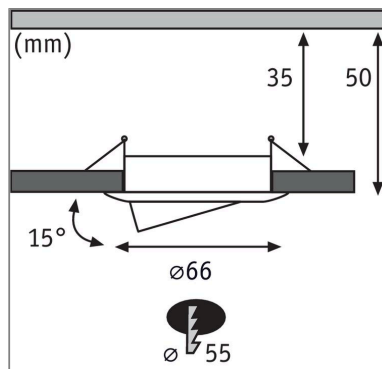

Produktname: LED Einbauleuchte Nova Mini Coin Einzelleuchte schwenkbar rund 66mm 15° Coin 4W 310lm 230V 2700K Alu gedreht

Artikelnummer: 94296

EAN-Nummer: 4000870942963

Hersteller: Paulmann

Beschreibungstext:

Lichttechnische Daten

Leuchtenlichtstrom: 310 lm

Lichtausbeute: 77,5 lm/W

Farbwiedergabe (CRI): > 80

Ausstrahlwinkel: 38 °

Leuchtmittel: incl. 1x4 W

Elektrische Daten

Systemleistung: 4 W

Eingangsspannung: 230 V

Schutzklasse: Schutzklasse II

Mechanische Daten

Montageort: Decke

Montageart: Einbau

Einbauöffnung: 55 mm

Einbautiefe: 50 mm

Schwenkbereich: 15 °

Material: Aluminium

Farbe: Alu gedreht

Schutzart: IP23

Gewicht: 0,155 kg