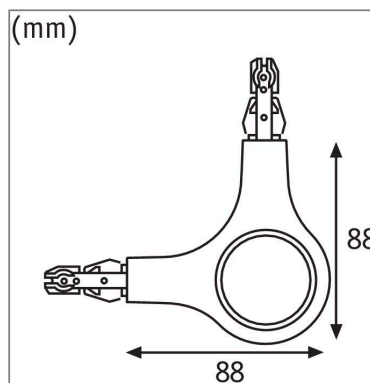

Produktname: URail Verbinder L-Stück beleuchtet 141x141mm 5,3W Chrom matt
Artikelnummer: 95485
EAN-Nummer: 4000870954850
Hersteller: Paulmann

**Beschreibungstext:**

Der beleuchtete URail LED L-Verbinder in Chrom matt ist dimmbar und einfach durch Zusammenstecken mit weiteren URail-Komponenten kombinierbar. Gemeinsam mit anderen Artikeln des URail Sortiments lässt sich ein individuelles Schienensystem für die Grundbeleuchtung in deinem Wohnraum gestalten.

Lichttechnische Daten

Leuchtenlichtstrom: 399,6 lm

Lichtausbeute: 79,245 lm/W

Ausstrahlwinkel: 80 °

Leuchtmittel: incl. 1x5,3 W

Elektrische Daten

Systemleistung: 5,3 W

Eingangsspannung: 230 V

Dimmbarkeit: dimmbar

Schutzklasse: Schutzklasse II

Mechanische Daten

Montageort: Decke & Wand

Montageart: Schiene

Abmessungen: H: 27 x B: 141 x T: 141 mm

Material: Metall

Farbe: Chrom matt

Gewicht: 0,157 kg