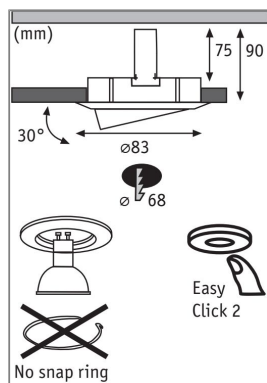

Produktname: Premium Einbauleuchte easyClick2 rund 83mm 30° GU10 max. 50W 230V dimmbar Weiß
Artikelnummer: 93731
EAN-Nummer: 4000870937310
Hersteller: Paulmann

Beschreibungstext:

Edles Material – hochwertige Verarbeitung. Die individuell schwenkbaren 230V Halogen-Einbauleuchten der Premium Line bieten wohnliches Licht und erfüllen selbst höchste Ansprüche an Materialqualität und Design. Mit der weiter entwickelten Easy-Click Leuchtmittelhalterung gelingt der Leuchtmittelwechsel mit nur einem Fingerdruck.

Lichttechnische Daten

Elektrische Daten

Eingangsspannung: 230 V
Dimmbarkeit: dimmbar
Schutzklasse: Schutzklasse II

Mechanische Daten

Montageort: Decke
Einbauöffnung: 68 mm
Einbautiefe: 90 mm
Schwenkbereich: 30 °
Material: Alu Zink
Farbe: Weiß
Schutzart: IP23 Deckenmontage
Gewicht: 0,186 kg