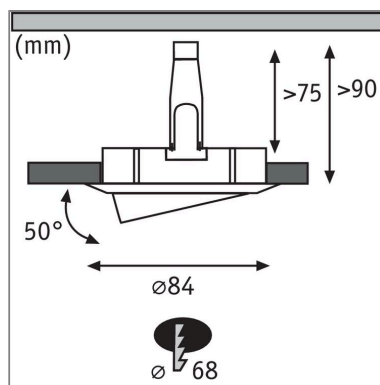

Produktname: LED Einbauleuchte Nova Basisset schwenkbar rund 84mm 50° GU10 3x6,5W 3x460lm 230V 2700K Chrom

Artikelnummer: 93434

EAN-Nummer: 4000870934340

Hersteller: Paulmann

Beschreibungstext:

Die runden Nova Einbaustrahler in Chrom mit 3x6,5W und 3x460lm, bieten gutes Licht, stimmiges Design und hohe Energieeffizienz. Durch die Schwenkbarkeit lässt sich das Licht überall dort hinlenken, wo es benötigt wird. Die puristische Optik wird nicht von Sprenglingen gestört: Da das Leuchtmittel von hinten eingesetzt wird ist kein Sprengring notwendig. Dank 230V-Direktanschluss, können die Leuchten ganz einfach uneingeschränkt miteinander verkettet werden. Durch die unkomplizierte Fixierung mit Haltefedern, bleibt die Zimmerdecke auch nach mehrmaligem Ein- und Ausbau unbeschädigt. Im Lieferumfang sind effiziente und langlebige GU10 LED-Leuchtmittel enthalten, die mit ihrem warmweißen Licht für ein stimmungsvolles Ambiente sorgen.

Lichttechnische Daten

Leuchtenlichtstrom: 460 lm

Farbwiedergabe (CRI): > 80

Ausstrahlwinkel: 38 °

Leuchtmittel: incl. 3x6,5 W

Elektrische Daten

Eingangsspannung: 230 V

Schutzklasse: Schutzklasse II

Mechanische Daten

Montageort: Decke

Montageart: Einbau

Einbauöffnung: 68 mm

Einbautiefe: 90 mm

Schwenkbereich: 50 °

Material: Aluminium

Farbe: Chrom

Schutzart: IP23 Deckenmontage

Gewicht: 0,614 kg