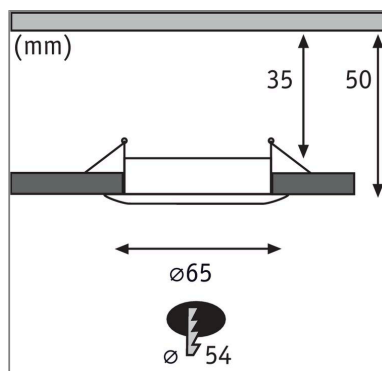

Produktname: LED Einbauleuchte Nova Mini Coin Basisset starr IP44 rund 65mm Coin 3x4W 3x310lm 230V 2700K Eisen gebürstet

Artikelnummer: 94301

EAN-Nummer: 4000870943014

Hersteller: Paulmann

Beschreibungstext:

Lichttechnische Daten

Leuchtenlichtstrom: 310 lm

Lichtausbeute: 77,5 lm/W

Farbwiedergabe (CRI): > 80

Ausstrahlwinkel: 38 °

Leuchtmittel: incl. 3x4 W

Elektrische Daten

Systemleistung: 4 W

Eingangsspannung: 230 V

Schutzklasse: Schutzklasse II

Mechanische Daten

Montageort: Decke

Montageart: Einbau

Einbauöffnung: 55 mm

Einbautiefe: 50 mm

Material: Aluminium

Farbe: Eisen gebürstet

Schutzart: IP44 Deckenmontage

Gewicht: 0,49 kg