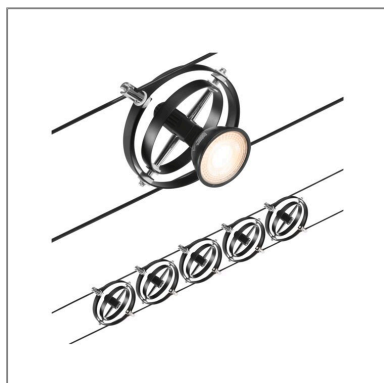

Produktname: CorDuo Seilsystem Cardan Basisset GU5,3 max. 5x10W 230/12V Schwarz matt & Chrom
Artikelnummer: 94440
EAN-Nummer: 4000870944400
Hersteller: Paulmann

Beschreibungstext:

Die Serie Cardan in Schwarz matt & Chrom kann sowohl an der Wand als auch an der Decke montiert werden und bietet dadurch grenzenlose Gestaltungsmöglichkeiten. Egal ob gerade, schräg oder verwinkelt - Seilsysteme passen in jeden Raum und sind die Problemlöser für schwierige Installationsbedingungen. Das Basisset lässt sich individuell durch Einzelspots, Umlenker und weiteres Zubehör ergänzen. Das Seil mit einer Länge vom 10 m, kann in der Mitte geteilt werden, sodass das System auf max. 5 m gespannt werden kann. Mit diesem System lässt sich eine optimale Lichtverteilung realisieren, bei steigendem Lichtbedarf lässt es sich problemlos erweitern. Für die Verteilung der Leuchten im gesamten Raum wird nur ein Stromauslass benötigt. Systeme mit der Technik 12V DC (Gleichspannung) lassen sich nicht über einen Wand-Einbaudimmer dimmen.

Lichttechnische Daten

Elektrische Daten

Eingangsspannung: 230/12 V

Schutzklasse: Schutzklasse II

Mechanische Daten

Material: Kunststoff

Farbe: Schwarz matt & Chrom

Gewicht: 1,456 kg