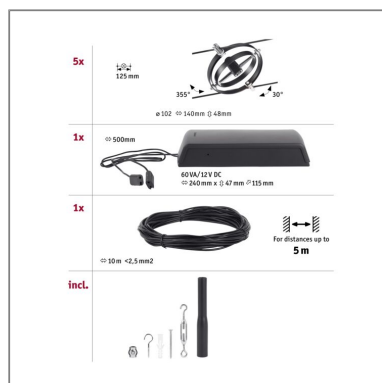

Produktname: CorDuo Seilsystem Cardan Basisset GU5,3 max. 5x10W 230/12V Schwarz matt & Chrom
Artikelnummer: 94440
EAN-Nummer: 4000870944400
Hersteller: Paulmann

Beschreibungstext:

Die Serie Cardan in Schwarz matt & Chrom kann sowohl an der Wand als auch an der Decke montiert werden und bietet dadurch grenzenlose Gestaltungsmöglichkeiten. Egal ob gerade, schräg oder verwinkelt - Seilsysteme passen in jeden Raum und sind die Problemlöser für schwierige Installationsbedingungen. Das Basisset lässt sich individuell durch Einzelspots, Umlenker und weiteres Zubehör ergänzen. Das Seil mit einer Länge vom 10 m, kann in der Mitte geteilt werden, sodass das System auf max. 5 m gespannt werden kann. Mit diesem System lässt sich eine optimale Lichtverteilung realisieren, bei steigendem Lichtbedarf lässt es sich problemlos erweitern. Für die Verteilung der Leuchten im gesamten Raum wird nur ein Stromauslass benötigt. Systeme mit der Technik 12V DC (Gleichspannung) lassen sich nicht über einen Wand-Einbaudimmer dimmen.

Lichttechnische Daten

Elektrische Daten

Eingangsspannung: 230/12 V

Schutzklasse: Schutzklasse II

Mechanische Daten

Material: Kunststoff

Farbe: Schwarz matt & Chrom

Gewicht: 1,456 kg